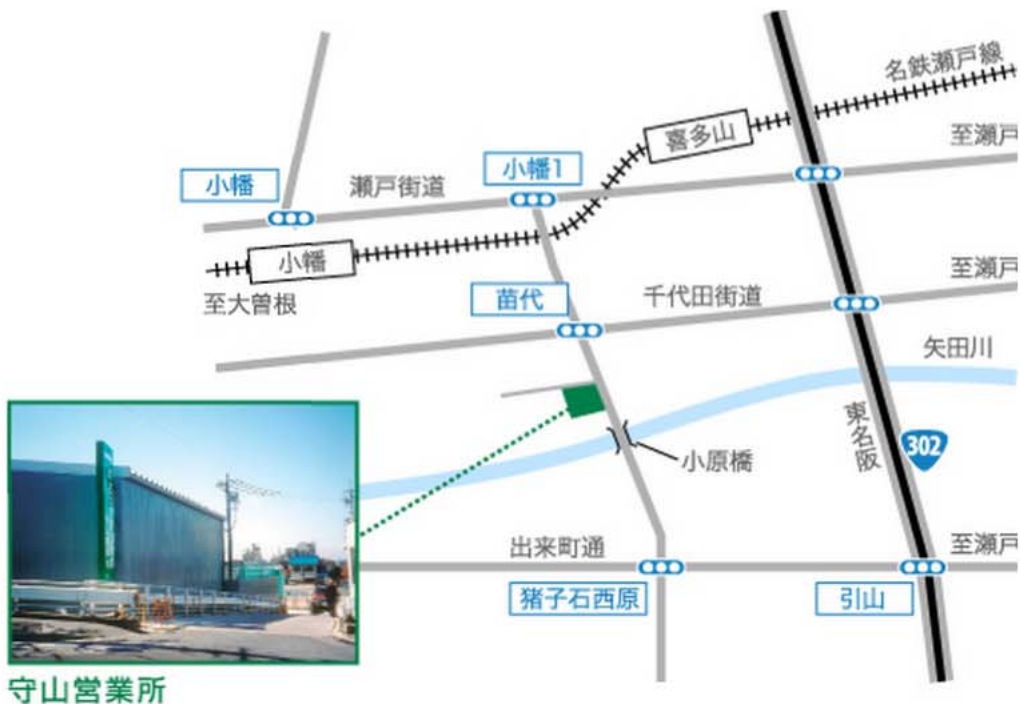

守山営業所  
MORIYAMA YARD

持込歓迎!!

>> Yahoo地図で表示する

>> このページを印刷する

所在地	〒463-0046 名古屋市守山区苗代二丁目3番20号
TEL	052-797-8801
FAX	052-797-8802
取り扱い品目	古紙 機密書類 データ消去 鉄スクラップ 産業廃棄物
荷受時間	月曜日～日・祝日 8：30～16：00